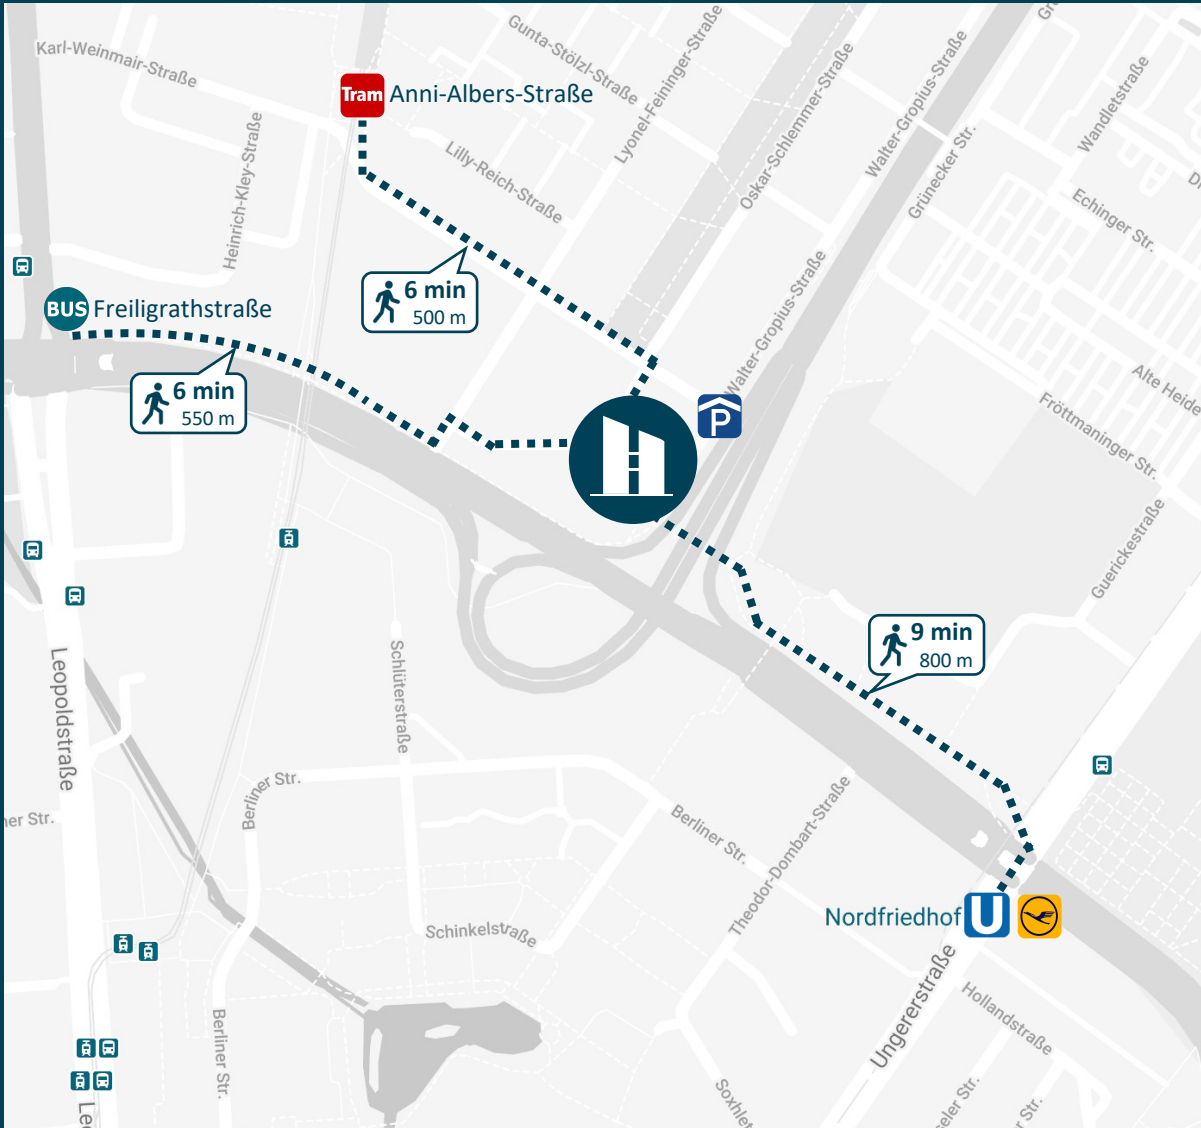

Anfahrtsbeschreibung

Parkplätze

- CYRES Consulting Parkplätze nach vorheriger Reservierung verfügbar
-  Tiefgarageneinfahrt über Anni-Albers-Straße Etage -3

ÖPNV

-  U6 /  Lufthansa Express Bus (vom Flughafen)
Haltestelle: Nordfriedhof - 9 Minuten Fußweg
-  140 / 141
Haltestelle: Freiligrathstraße - 6 Minuten Fußweg
-  23
Haltestelle: Anni-Albers-Straße - 6 Minuten Fußweg

Google Maps
öffnen